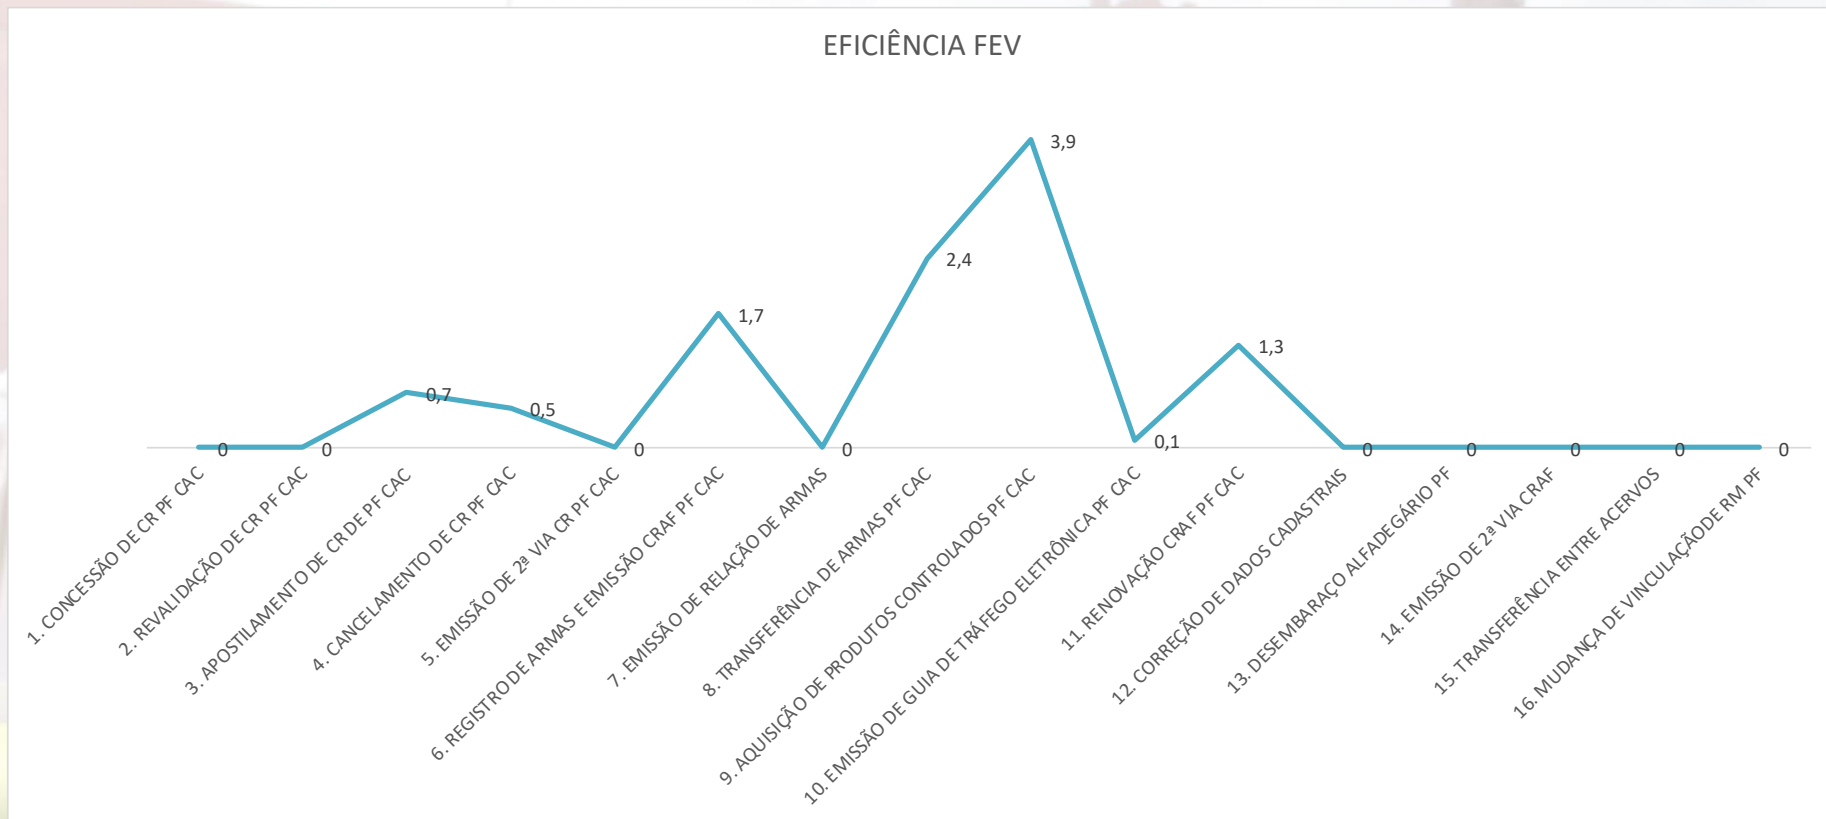

SFPC/10 INDICADORES 2024

ITA-07 EFICÁCIA

EFICÁCIA JAN

ITA-07

EFICÁCIA

EFICÁCIA FEV

ITA-07

EFICIÊNCIA*

*Eficiência: se até 1, meta de análise em até 60 dias alcançada. Se maior que 1, meta não atingida

ITA-07

EFICIÊNCIA*

*Eficiência: se até 1, meta de análise em até 60 dias alcançada. Se maior que 1, meta não atingida