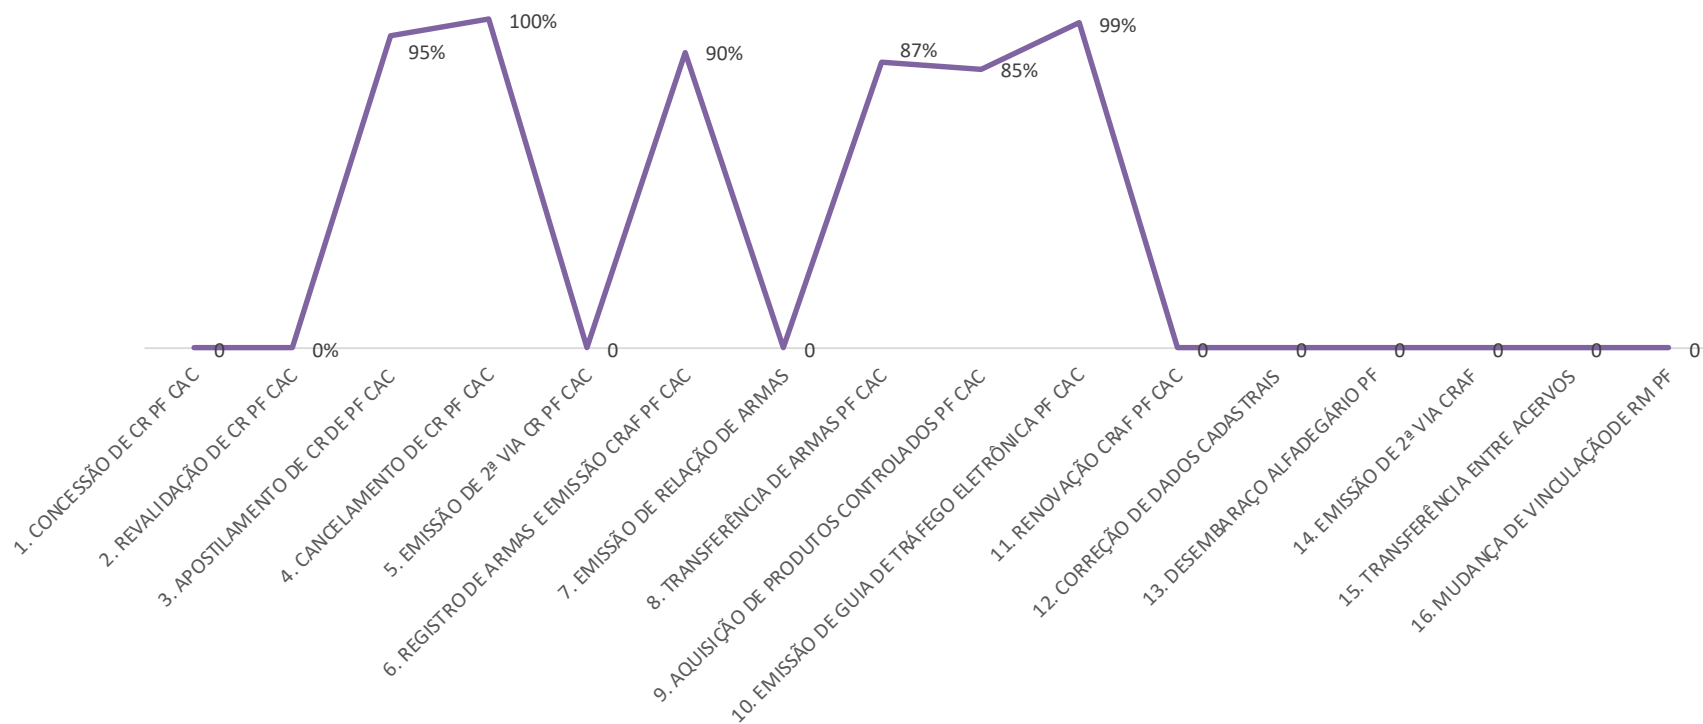

SFPC/10 INDICADORES 2024

ITA-07 EFICÁCIA

EFICÁCIA JAN

ITA-07

EFICÁCIA

EFICÁCIA FEV

ITA-07

EFICIÊNCIA*

*Eficiência: se até 1, meta de análise em até 60 dias alcançada. Se maior que 1, meta não atingida

ITA-07

EFICIÊNCIA*

*Eficiência: se até 1, meta de análise em até 60 dias alcançada. Se maior que 1, meta não atingida

ITA-07

EFETIVIDADE

EFETIVIDADE JAN

ITA-07

EFETIVIDADE

EFETIVIDADE FEV