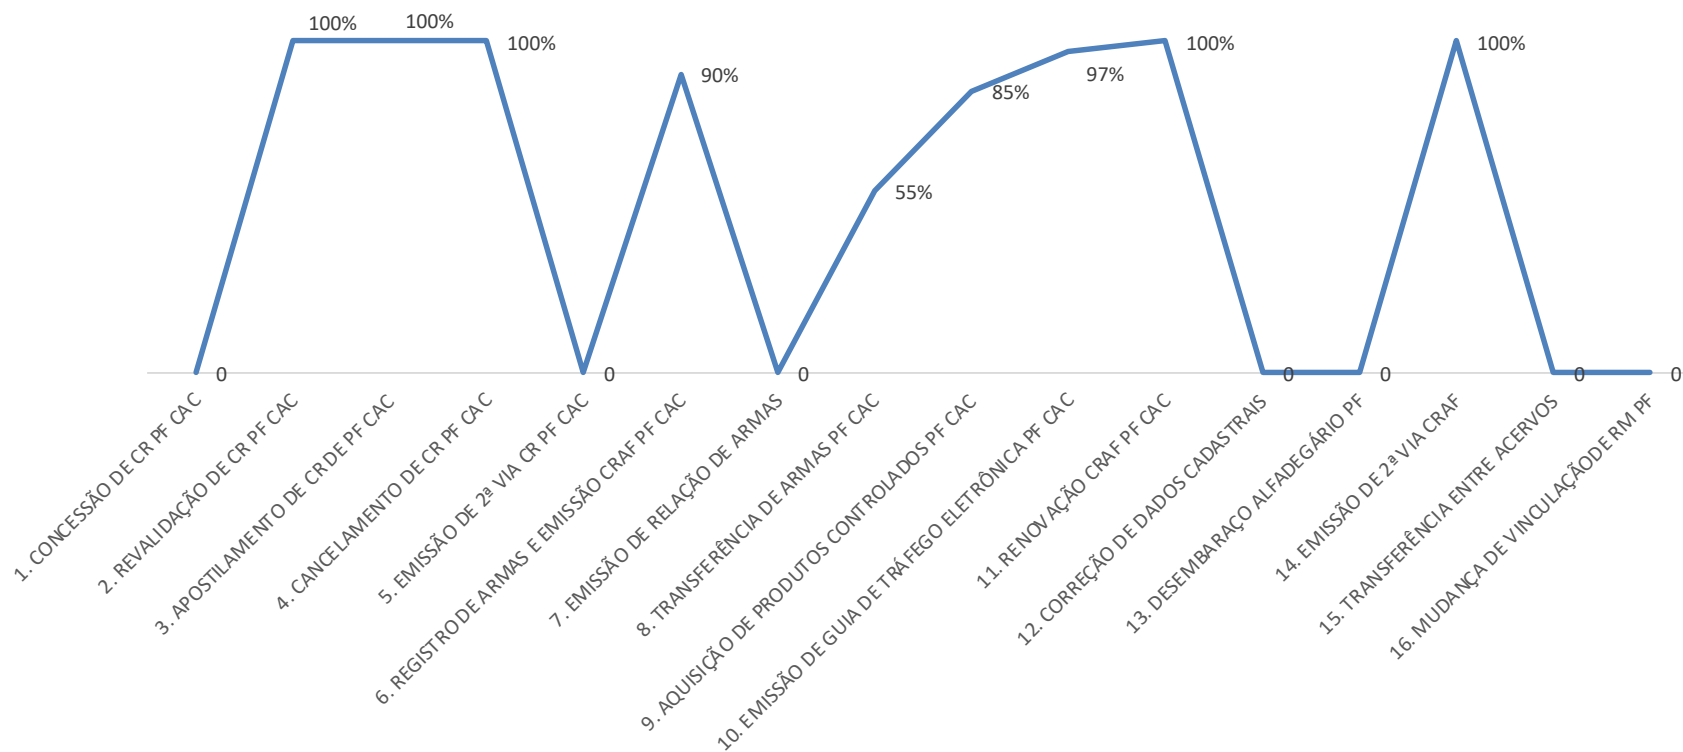

SFPC/10 INDICADORES 2024

ITA-07 EFICÁCIA

EFICÁCIA JAN

ITA-07

EFICÁCIA

EFICÁCIA FEV

ITA-07

EFICIÊNCIA*

*Eficiência: se até 1, meta de análise em até 60 dias alcançada. Se maior que 1, meta não atingida

ITA-07

EFICIÊNCIA*

*Eficiência: se até 1, meta de análise em até 60 dias alcançada. Se maior que 1, meta não atingida

ITA-07

EFETIVIDADE

EFETIVIDADE JAN

ITA-07

EFETIVIDADE

EFETIVIDADE FEV