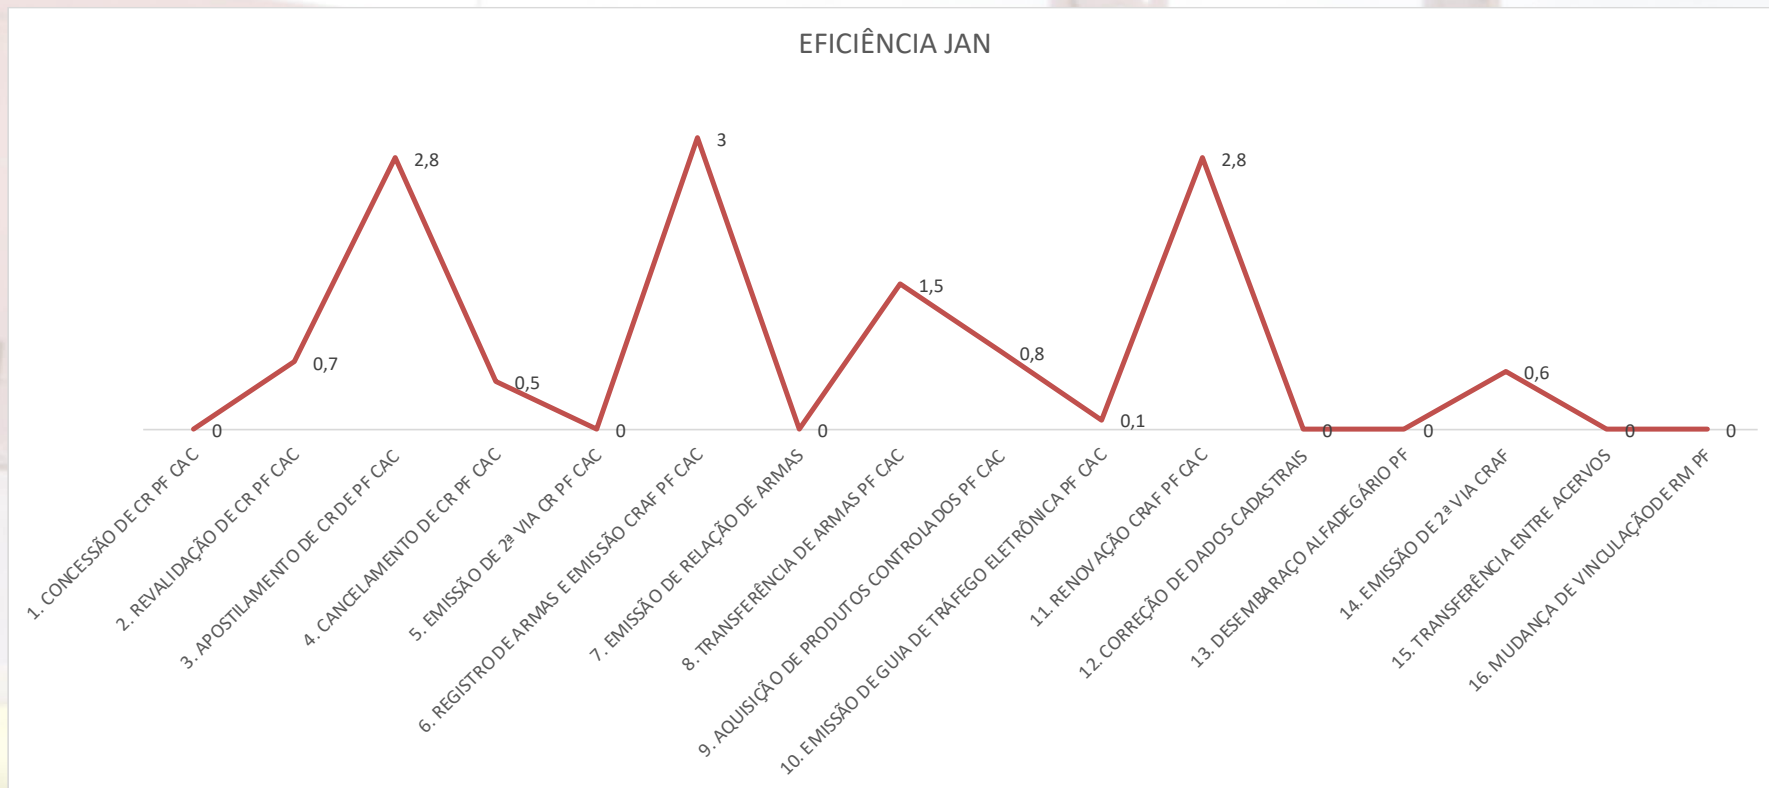

SFPC/10 INDICADORES 2024

ITA-07 EFICÁCIA

EFICÁCIA JAN

ITA-07

EFICÁCIA

EFICÁCIA FEV

ITA-07

EFICIÊNCIA*

*Eficiência: se até 1, meta de análise em até 60 dias alcançada. Se maior que 1, meta não atingida

ITA-07

EFICIÊNCIA*

*Eficiência: se até 1, meta de análise em até 60 dias alcançada. Se maior que 1, meta não atingida